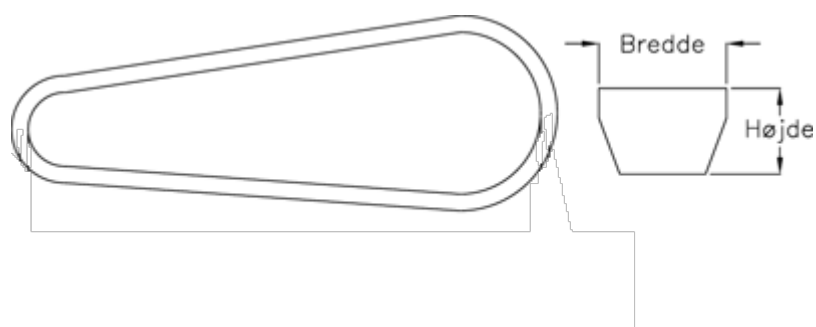

Varenummer: 601962461162  
Beskrivelse: Gates kilerem SPZ 1162 Ld 1162  
DELTA NARROW

## Mål

Bredde = 10  
Højde = 8  
Middellængde = 1162